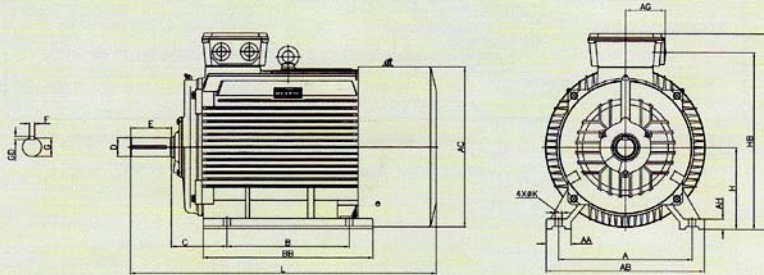

TYPE YD - LOW VOLTAGE (380V) SQUIRREL CAGE MOTORS

Degree of protection : IP 55, 50Hz, IM B3

شرکت صنایع ماشینهای الکتریکی جوبین (جمکو)
Jovain Electrical Machines Industries Co. (JEMCO)

Jovain Electrical Machines Industries Co. (JEMCO)

Type YD-SQUIRREL -CAGE MOTORS - IM B3
Degree of protection IP 55, 50Hz

For motor				Dimension symbols to IEC 72																	
Frame size	Type NO.	Power Kw	No of poles	H	A	B	C	D	E	F	GA	K	AA	AB	BB	AC	AG	HA	HD	L	HB
160M	YD1162-2A1	15	2	160	254	210	108	42	110	12	45	15	68	317	282	317	95	21	419	652	389
	YD1161-2A1	18.5	2			254									306						
	YD1161-4A1	15	4																		
180M	YD1181-2A0	22	2	180	279	241	121	48	110	14	51.5	15	70	349	311	355	95	22	454	662.5	404
	YD1181-4A0	18.5	4																		
	YD1182-4A0	22	4			279									349					700.5	
180L	YD1181-6A0	15	6	200	318	305	133	55	110	16	59	19	70	388	368	397	116	25	504	762	449
	YD1201-2A0	30	2																		
	YD1202-2A0	37	2																		
	YD1201-4A0	30	4																		
	YD1201-6A0	18.5	6																		
200L	YD1202-6A0	22	6	225	356	311	149	86	140	18	64	19	75	431	368	446	116	28	552	812	497
	YD1221-4A0	37	4					60	140	18	64				807						
	YD1221-2A0	45	2					55	110	16	59				837						
	YD1222-4A0	45	4					60	140	18	64										
	YD1221-6A0	30	6					60	140	18	64										
225M	YD1251-2A0	55	2	250	406	349	168	65	140	18	69	24	80	484	455	485	133	30	610	916	546
	YD1251-4A0	55	4					65	140	18	69										
	YD1251-6A0	37	6					65	140	18	69										
	YD1281-2A0	75	2					65	140	18	69										
	YD1281-4A0	75	4					65	140	18	69										
280S	YD1281-6A0	45	6	280	457	190	75	75	140	18	69	24	85	542	525	547	133	35	669	991	605
	YD1282-2A0	90	2					75	140	18	69				1047						
	YD1282-4A0	90	4					75	140	18	69										
	YD1282-6A0	55	6					75	140	18	69										