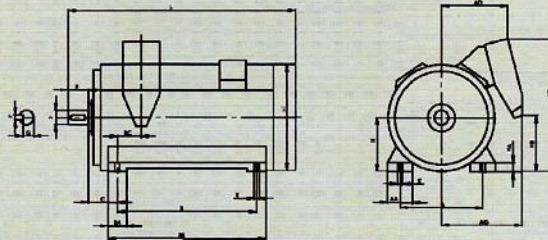

TYPE YJS - MEDIUM VOLTAGE (6000V) COMPACT MOTORS

DIMENSIONS

شرکت صنایع ماشینهای الکتریکی جوبین (جیمکو)
Jovain Electrical Machines Industries Co.(JEMCO)

Jovain Electrical Machines Industries Co.(JEMCO)

Frame Size	Pole	Mounting Dimensions										Outline Dimensions										
		A	B	C	D	E	F	G	H	K	K'	AA	A _B	AC	AG	BA	BB	BC	HA	HB	HD	L
400	2	686	1000	280	90	170	25	81	400	36	36	150	836	770	469	155	1090	27	62	1211	1335	2165
	4-8				110	210	28	100														

Frame Size	Pole	Mounting Dimensions										Outline Dimensions											
		A	B	C	D	E	F	G	H	K	K'	A _A	AB	A _C	A _D	A _G	B _A	B _B	B _C	H _A	H _B	H _D	L
450	2				100	210	20	90															2165
	4	750	1120	254	120	210	32	109	450	35	42	150	900	895	900	810	220	1320	201	55	445	1080	2165
	6-8				130	250	32	119															2205
500	2				280*	110	210	28	100														2345
	4	850	1250		130	250	32	119	500	42	48	180	1030	985	965	845	260	1490	220	65	530	1185	2385
	6-8				140	250	30	128															2385
560	2				315*	130	250	32	119														2600*
	4	950	1400		150	250	36	138	560	48	53	210	1160	1100	1025	905	300	1680	225	76	650	1285	2600
	6-8				160	300	40	147															2650