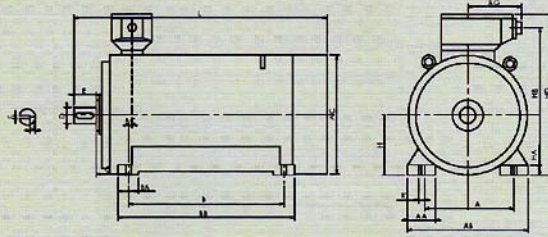

TYPE YJS - MEDIUM VOLTAGE (6000V) COMPACT MOTORS

DIMENSIONS

شرکت صنایع ماشینهای الکتریکی جوبین (جیمکو)
Jovain Electrical Machines Industries Co.(JEMCO)

Jovain Electrical Machines Industries Co.(JEMCO)

Frame Size	Pole	Mounting Dimensions										Outline Dimensions										
		A	B	C	D	E	F	G	H	K	K'	AA	A _B	AC	AG	BA	BB	BC	HA	HB	HD	L
400	2	686	1000	280	90	170	25	81	400	36	36	150	836	770	469	155	1090	27	62	1211	1335	2165
	4-8				110	210	28	100														

Frame Size	Pole	Mounting Dimensions										Outline Dimensions											
		A	B	C	D	E	F	G	H	K	K'	A _A	AB	A _C	A _D	A _G	B _A	B _B	B _C	H _A	H _B	H _D	L
450	2				100	210	20	90															2165
	4	750	1120	254	120	210	32	109	450	35	42	150	900	895	900	810	220	1320	201	55	445	1080	2165
	6-8				130	250	32	119															2205
500	2				280*	110	210	28	100														2345
	4	850	1250		130	250	32	119	500	42	48	180	1030	985	965	845	260	1490	220	65	530	1185	2385
	6-8				140	250	30	128															2385
560	2				315*	130	250	32	119														2600*
	4	950	1400		150	250	36	138	560	48	53	210	1160	1100	1025	905	300	1680	225	76	650	1285	2600
	6-8				160	300	40	147															2650