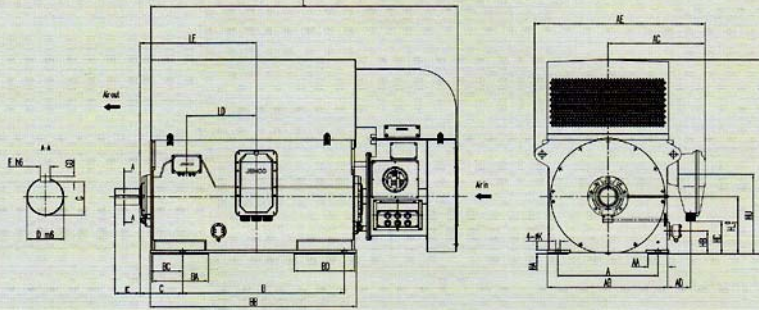

TYPE YR- MEDIUM VOLTAGE (6000V) WOUND ROTOR MOTORS

DIMENSIONS

شرکت صنایع ماشینهای الکتریکی جویان (جمکو)
Jovain Electrical Machines Industries Co.(JEMCO)

Jovain Electrical Machines Industries Co.(JEMCO)

Type YR- MEDIUM VOLTAGE(6000V) WOUND ROTOR MOTORS - IM B3
Degree of protection IP 55 , 50Hz

Frame size	For motor		Dimension symbols																													
	Type NO.	poles	A	B	C	D	E	F	G	H	K	L	AA	AB	AC	AD	AE	BA	BB	BC	BD	GD	HA	HB	HC	HD	HU	LD	LE			
300	YR131-4A2	4	630	900	315	100	210	28	90	355	28	2852	100	870	809	22	1354	560	560	1480	180	150	16	35	220	160	1180	594	365	885		
	YR132-4A0																	550	550	1480	180	150										
	YR133-4A2																	400	400	1480	180	150										
	YR140-4A2																	400	400	1480	180	150										
	400	YR140-4A2	4	710	1000	330	110	210	28	100	400	35	2947	150	920	834	22	1404	400	400	1660	200	150	15	35	220	280	1295	714	430	875	
		YR140-4A0																	400	400	1660	200	150									
		YR140-4A2																	400	400	1660	200	150									
		YR140-4A0																	400	400	1660	200	150									
		450	YR145-4A2	4	800	1120	355	130	250	32	119	450	38	2980	150	1000	874	22	1994	430	430	1660	210	150	18	36	221	350	1425	784	468	925
			YR145-4A0																	430	430	1660	210	150								
			YR145-4A2																	430	430	1660	210	150								
			YR145-4A0																	430	430	1660	210	150								
500			YR150-4A2	4	900	1250	475	140	250	36	128	500	42	3300	170	1120	934	22	1999	480	480	1740	330	150	20	36	221	400	1690	874	468	1000
			YR150-4A0																	480	480	1740	330	150								
			YR150-4A2																	480	480	1740	330	150								
			YR150-4A0																	480	480	1740	330	150								
	500		YR151-4A2	4	1000	1400	500	150	300	36	138	500	42	3680	190	1200	974	22	1899	500	500	1800	300	150	20	36	221	550	1910	964	468	3000
			YR152-4A0																	500	500	1800	300	150								
			YR152-4A2																	500	500	1800	300	150								
			YR152-4A0																	500	500	1800	300	150								
		500	YR153-4A2	4	1000	1400	500	180	300	40	147	500	42	3700	190	1200	974	22	1899	500	500	2040	340	150	22	36	221	550	1910	964	468	2870
			YR153-4A0																	500	500	2040	340	150								
			YR153-4A2																	500	500	2040	340	150								
			YR153-4A0																	500	500	2040	340	150